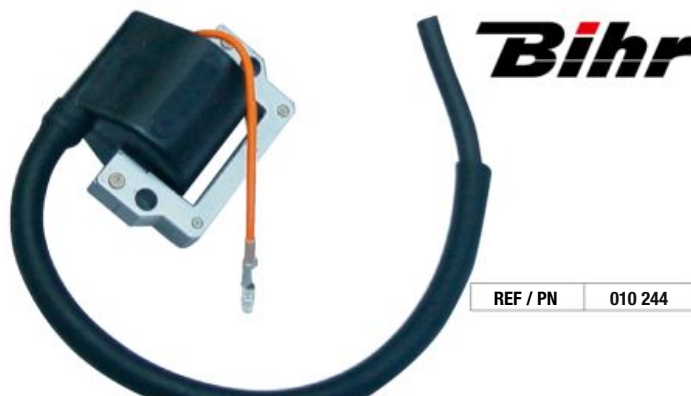

Condensators

De condensator zorgt ervoor dat een met injectie uitgeruste motor zonder accu de motorfiets gemakkelijk en betrouwbaar met de kick kan starten.

Laadt zich op tijdens gebruik.

Voor injectie-motoren met accu is het een extra veiligheid in geval van een zwakke of ontladen accu.

Condensators				OEM
Bihr				
HONDA				
CRF250R	10-17	010 001	94,90 €	31700-KRN-A71
CRF450R	09	010 000	94,90 €	31700-MEN-A31
	10-16	010 001	94,90 €	31700-KRN-A71
HUSQVARNA				
FC250	14-18	010 005	94,90 €	77111035000
FC350	14-18	010 005	94,90 €	77111035000
FC450	14-18	010 005	94,90 €	77111035000
FS450	15-18	010 005	94,90 €	77111035000
KAWASAKI				
KX250F	11-16	010 003	94,90 €	21013-0001
KX450F	09-15	010 003	94,90 €	21013-0001
KTM				
SX-F250	11-18	010 005	94,90 €	77111035000
SX-F350	11-18	010 005	94,90 €	77111035000
SX-F450	13-18	010 005	94,90 €	77111035000
SUZUKI				
RM-Z250	10-18	010 004	94,90 €	33640-28H00
RM-Z450	08-18	010 004	94,90 €	33640-28H00
RMX-Z450	10-14	010 004	94,90 €	33640-28H00
YAMAHA				
WR450F	12-15	010 002	101,00 €	1DX-81965-10
YZ450F	10-13	010 002	101,00 €	33D-81965-00

Ontstekingsspoelen

Het ontstekingspoel transformeert lage accuspanning naar hoge spanning die nodig is om een elektrische vonk op bougies te creëren.

Indien het ontstekingspoel defect is:

- kan de motor overslaan
- start de motorfiets niet.

Gebruik een multimeter om het ontstekingspoel te testen.

				OEM	Kenmerken
KAWASAKI					
KX60	91-02	010 217	42,00 €	21121-1186	
KX65	00-02	010 217	42,00 €	21121-1186	
KX80	92-00	010 212	42,00 €	21121-1205	
KX125	95-02	010 215	42,00 €	21121-1282	
KX250	95-02	010 216	42,00 €	21121-1281	
KX500	89-02	010 217	42,00 €	21121-1186	
SUZUKI					
DR350 S/SE	90-99	010 218	52,60 €	33410-14D00	
DR-Z400 E/S/SM	00-18	010 219	52,60 €	33410-09F00	
DR650 R/S/SM	85-95	010 232	68,40 €	33410-12D10	
DR650SE	96-09	010 234	78,90 €	33410-32E00	
YAMAHA					
DT80	81-82	010 244	52,60 €	-	
DT125	80-81	010 244	52,60 €	-	