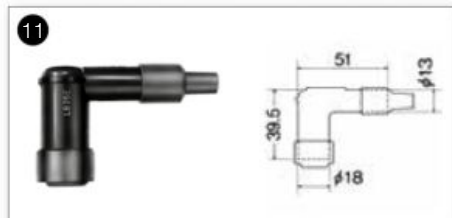

Prijzen bougiedoppen

DE NUMMER 1 SPECIALIST WERELDWIJD IN BOUGIES

NGK	NGK	BIHR	Prijs per stuk	Tijds besparing	Type aansluiting
VD05FML		32VD05FML	03	18,80 €	B
VD05F-R		32VD05FR		7,90 €	B
VD10F		32VD10F	02	8,30 €	B
XB01F		32XB01F	01	8,50 €	B
XB01F-R		32XB01FR		8,50 €	B
XB05F		32XB05FR	01	7,90 €	B
XB05FP		32XB05FP	01	13,20 €	B
XB10F		32XB10F	01	8,30 €	B
XD01F		32XD01F	01	8,70 €	B
XD05F		32XD05FR	01	7,90 €	B
XD05FP		32XD05FP	01	18,00 €	B
XD05F-R		32XD05FR		7,90 €	B
XD10F		32XD10F	01	8,30 €	B
XZ01F		32XZ01F		14,15 €	B
YB01F		32YB01F		8,10 €	B
YB05F		32YB05F	18	8,10 €	B
YB10F		32YB10F	18	8,30 €	B
YD01F		32YD01F		10,10 €	B
YD05F		32YD05F	18	10,10 €	B

FILTERS
PCCU'S
BOUGIE
TRANSMISSIE
REMMEN
SMEERMIDDELEN