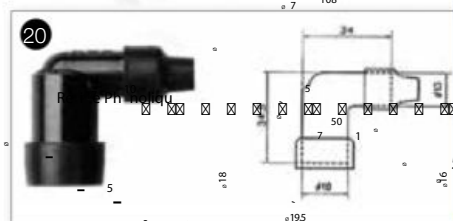

Prijzen bougiedoppen

DE NUMMER 1 SPECIALIST WERELDWIJD IN BOUGIES

NGK	NGK	BIHR	Prijs per stuk	Tijds besparing	Type aansluiting
VD05FML		32VD05FML	03	18,80 €	B
VD05F-R		32VD05FR		7,90 €	B
VD10F		32VD10F	02	8,30 €	B
XB01F		32XB01F	01	8,50 €	B
XB01F-R		32XB01FR		8,50 €	B
XB05F		32XB05FR	01	7,90 €	B
XB05FP		32XB05FP	01	13,20 €	B
XB10F		32XB10F	01	8,30 €	B
XD01F		32XD01F	01	8,70 €	B
XD05F		32XD05FR	01	7,90 €	B
XD05FP		32XD05FP	01	18,00 €	B
XD05F-R		32XD05FR		7,90 €	B
XD10F		32XD10F	01	8,30 €	B
XZ01F		32XZ01F		14,15 €	B
YB01F		32YB01F		8,10 €	B
YB05F		32YB05F	18	8,10 €	B
YB10F		32YB10F	18	8,30 €	B
YD01F		32YD01F		10,10 €	B
YD05F		32YD05F	18	10,10 €	B

FILTERS
PCCU'S
BOUGIE
TRANSMISSIE
REMMEN
SMEERMIDDELEN