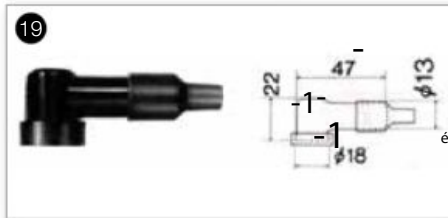

Prijzen bougiedoppen

DE NUMMER 1 SPECIALIST WERELDWIJD IN BOUGIES

NGK	NGK	BIHR	Prijs per stuk	Tijds besparing	Type aansluiting
VD05FML		32VD05FML	03	18,80 €	B
VD05F-R		32VD05FR		7,90 €	B
VD10F		32VD10F	02	8,30 €	B
XB01F		32XB01F	01	8,50 €	B
XB01F-R		32XB01FR		8,50 €	B
XB05F		32XB05FR	01	7,90 €	B
XB05FP		32XB05FP	01	13,20 €	B
XB10F		32XB10F	01	8,30 €	B
XD01F		32XD01F	01	8,70 €	B
XD05F		32XD05FR	01	7,90 €	B
XD05FP		32XD05FP	01	18,00 €	B
XD05F-R		32XD05FR		7,90 €	B
XD10F		32XD10F	01	8,30 €	B
XZ01F		32XZ01F		14,15 €	B
YB01F		32YB01F		8,10 €	B
YB05F		32YB05F	18	8,10 €	B
YB10F		32YB10F	18	8,30 €	B
YD01F		32YD01F		10,10 €	B
YD05F		32YD05F	18	10,10 €	B

FILTERS
PCCU'S
BOUGIE
TRANSMISSIE
REMMEN
SMEERMIDDELEN