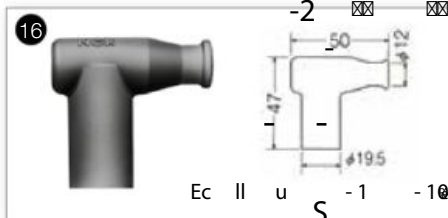

Prijzen bougiedoppen

DE NUMMER 1 SPECIALIST WERELDWIJD IN BOUGIES

NGK	NGK	BIHR	Prijs per stuk	Tijds besparing	Type aansluiting
VD05FML		32VD05FML	03	18,80 €	B
VD05F-R		32VD05FR		7,90 €	B
VD10F		32VD10F	02	8,30 €	B
XB01F		32XB01F	01	8,50 €	B
XB01F-R		32XB01FR		8,50 €	B
XB05F		32XB05FR	01	7,90 €	B
XB05FP		32XB05FP	01	13,20 €	B
XB10F		32XB10F	01	8,30 €	B
XD01F		32XD01F	01	8,70 €	B
XD05F		32XD05FR	01	7,90 €	B
XD05FP		32XD05FP	01	18,00 €	B
XD05F-R		32XD05FR		7,90 €	B
XD10F		32XD10F	01	8,30 €	B
XZ01F		32XZ01F		14,15 €	B
YB01F		32YB01F		8,10 €	B
YB05F		32YB05F	18	8,10 €	B
YB10F		32YB10F	18	8,30 €	B
YD01F		32YD01F		10,10 €	B
YD05F		32YD05F	18	10,10 €	B

FILTERS
PCCU'S
BOUGIE
TRANSMISSIE
REMMEN
SMEERMIDDELEN