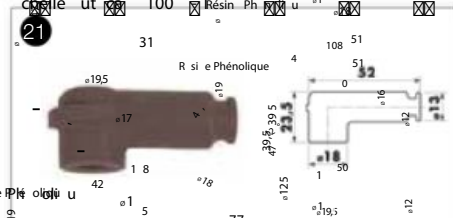

Prijzen bougiedoppen

DE NUMMER 1 SPECIALIST WERELDWIJD IN BOUGIES

NGK	NGK	BIHR	Prijs per stuk	Tijds besparing	Type aansluiting
VD05FML		32VD05FML	03	18,80 €	B
VD05F-R		32VD05FR		7,90 €	B
VD10F		32VD10F	02	8,30 €	B
XB01F		32XB01F	01	8,50 €	B
XB01F-R		32XB01FR		8,50 €	B
XB05F		32XB05FR	01	7,90 €	B
XB05FP		32XB05FP	01	13,20 €	B
XB10F		32XB10F	01	8,30 €	B
XD01F		32XD01F	01	8,70 €	B
XD05F		32XD05FR	01	7,90 €	B
XD05FP		32XD05FP	01	18,00 €	B
XD05F-R		32XD05FR		7,90 €	B
XD10F		32XD10F	01	8,30 €	B
XZ01F		32XZ01F		14,15 €	B
YB01F		32YB01F		8,10 €	B
YB05F		32YB05F	18	8,10 €	B
YB10F		32YB10F	18	8,30 €	B
YD01F		32YD01F		10,10 €	B
YD05F		32YD05F	18	10,10 €	B

FILTERS
PCCU'S
BOUGIE
TRANSMISSIE
REMMEN
SMEERMIDDELEN