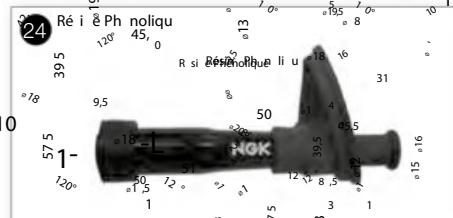

Prijzen bougiedoppen

DE NUMMER 1 SPECIALIST WERELDWIJD IN BOUGIES

NGK	NGK	BIHR	Prijs per stuk	Tijds besparing	Type aansluiting
VD05FML		32VD05FML	03	18,80 €	B
VD05F-R		32VD05FR		7,90 €	B
VD10F		32VD10F	02	8,30 €	B
XB01F		32XB01F	01	8,50 €	B
XB01F-R		32XB01FR		8,50 €	B
XB05F		32XB05FR	01	7,90 €	B
XB05FP		32XB05FP	01	13,20 €	B
XB10F		32XB10F	01	8,30 €	B
XD01F		32XD01F	01	8,70 €	B
XD05F		32XD05FR	01	7,90 €	B
XD05FP		32XD05FP	01	18,00 €	B
XD05F-R		32XD05FR		7,90 €	B
XD10F		32XD10F	01	8,30 €	B
XZ01F		32XZ01F		14,15 €	B
YB01F		32YB01F		8,10 €	B
YB05F		32YB05F	18	8,10 €	B
YB10F		32YB10F	18	8,30 €	B
YD01F		32YD01F		10,10 €	B
YD05F		32YD05F	18	10,10 €	B

FILTERS
PCCU'S
BOUGIE
TRANSMISSIE
REMMEN
SMEERMIDDELEN