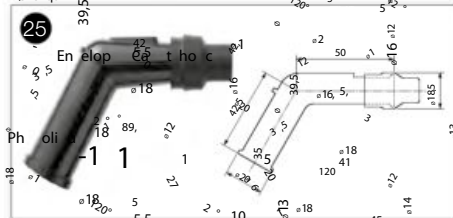

Prijzen bougiedoppen

DE NUMMER 1 SPECIALIST WERELDWIJD IN BOUGIES

NGK	NGK	BIHR	Prijs per stuk	Tijds besparing	Type aansluiting
VD05FML		32VD05FML	03	18,80 €	B
VD05F-R		32VD05FR		7,90 €	B
VD10F		32VD10F	02	8,30 €	B
XB01F		32XB01F	01	8,50 €	B
XB01F-R		32XB01FR		8,50 €	B
XB05F		32XB05FR	01	7,90 €	B
XB05FP		32XB05FP	01	13,20 €	B
XB10F		32XB10F	01	8,30 €	B
XD01F		32XD01F	01	8,70 €	B
XD05F		32XD05FR	01	7,90 €	B
XD05FP		32XD05FP	01	18,00 €	B
XD05F-R		32XD05FR		7,90 €	B
XD10F		32XD10F	01	8,30 €	B
XZ01F		32XZ01F		14,15 €	B
YB01F		32YB01F		8,10 €	B
YB05F		32YB05F	18	8,10 €	B
YB10F		32YB10F	18	8,30 €	B
YD01F		32YD01F		10,10 €	B
YD05F		32YD05F	18	10,10 €	B

FILTERS
PCCU'S
BOUGIE
TRANSMISSIE
REMMEN
SMEERMIDDELEN