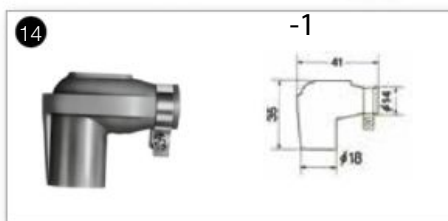

Prijzen bougiedoppen

DE NUMMER 1 SPECIALIST WERELDWIJD IN BOUGIES

NGK	NGK	BIHR	Prijs per stuk	Tijds besparing	Type aansluiting
VD05FML		32VD05FML	03	18,80 €	B
VD05F-R		32VD05FR		7,90 €	B
VD10F		32VD10F	02	8,30 €	B
XB01F		32XB01F	01	8,50 €	B
XB01F-R		32XB01FR		8,50 €	B
XB05F		32XB05FR	01	7,90 €	B
XB05FP		32XB05FP	01	13,20 €	B
XB10F		32XB10F	01	8,30 €	B
XD01F		32XD01F	01	8,70 €	B
XD05F		32XD05FR	01	7,90 €	B
XD05FP		32XD05FP	01	18,00 €	B
XD05F-R		32XD05FR		7,90 €	B
XD10F		32XD10F	01	8,30 €	B
XZ01F		32XZ01F		14,15 €	B
YB01F		32YB01F		8,10 €	B
YB05F		32YB05F	18	8,10 €	B
YB10F		32YB10F	18	8,30 €	B
YD01F		32YD01F		10,10 €	B
YD05F		32YD05F	18	10,10 €	B

FILTERS
PCCU'S
BOUGIE
TRANSMISSIE
REMMEN
SMEERMIDDELEN