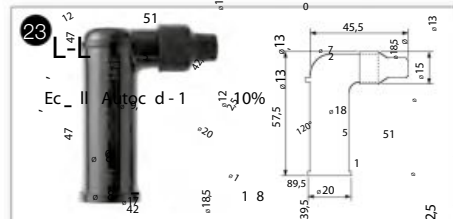

Prijzen bougiedoppen

DE NUMMER 1 SPECIALIST WERELDWIJD IN BOUGIES

NGK	NGK	BIHR	Prijs per stuk	Tijds besparing	Type aansluiting
VD05FML		32VD05FML	03	18,80 €	B
VD05F-R		32VD05FR		7,90 €	B
VD10F		32VD10F	02	8,30 €	B
XB01F		32XB01F	01	8,50 €	B
XB01F-R		32XB01FR		8,50 €	B
XB05F		32XB05FR	01	7,90 €	B
XB05FP		32XB05FP	01	13,20 €	B
XB10F		32XB10F	01	8,30 €	B
XD01F		32XD01F	01	8,70 €	B
XD05F		32XD05FR	01	7,90 €	B
XD05FP		32XD05FP	01	18,00 €	B
XD05F-R		32XD05FR		7,90 €	B
XD10F		32XD10F	01	8,30 €	B
XZ01F		32XZ01F		14,15 €	B
YB01F		32YB01F		8,10 €	B
YB05F		32YB05F	18	8,10 €	B
YB10F		32YB10F	18	8,30 €	B
YD01F		32YD01F		10,10 €	B
YD05F		32YD05F	18	10,10 €	B

FILTERS
PCCU'S
BOUGIE
TRANSMISSIE
REMMEN
SMEERMIDDELEN