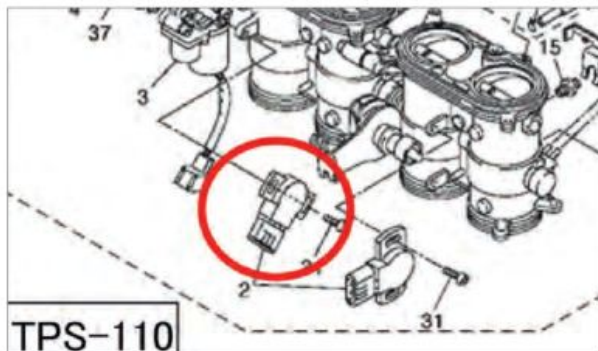

TPS Sensor

Throttle Position Sensor, with same features as OEM parts.

SUZUKI			
GZ125 MARAUDER	98-00	010062	99,90 €
	03-04	010062	99,90 €
RV125 VANVAN	03-07	010063	159,00 €
VL125 INTRUDER	00-01	010068	159,00 €
	05-07	010068	159,00 €
VL250 INTRUDER LC	00-01	010068	159,00 €
	05-07	010068	159,00 €
DR-Z400S	00-09	010063	159,00 €
DR-Z400SM	00-09	010063	159,00 €
GS500	01-07	010062	99,90 €
GSX600F	98-06	010062	99,90 €
GSX-R600	97-00	010062	99,90 €
	01-03	010065	159,00 €
		010068	159,00 €
DL650 V-STROM	04-06	010062	99,90 €
SV650N	99-02	010060	159,00 €
	03-07	010062	99,90 €
SV650S	99-02	010060	159,00 €
	03-07	010062	99,90 €
XF650 FREEWIND	97-01	010062	99,90 €
GSX750F	98-06	010062	99,90 €
GSX-R750	96-99	010062	99,90 €
		010067	89,00 €
VL800C INTRUDER	01-05	010060	159,00 €
DL1000 V-STROM	02-10	010067	89,00 €
SV1000N	03-07	010062	99,90 €
SV1000S	03-07	010062	99,90 €
TL1000R	98-00	010067	89,00 €
TL1000S	97-01	010067	89,00 €
GSF1200N	96-06	010062	99,90 €
GSF1200S BANDIT	96-06	010062	99,90 €
GSX1400	02-07	010068	159,00 €
		010061	219,00 €
VL1500 INTRUDER	98-03	010067	89,00 €