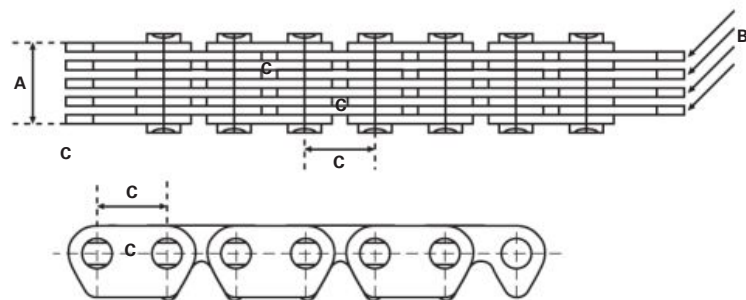

(1) This engine needs 2 cam chains

* While stock lasts

Timing chain

	Type	Maitilosis	Chain configuration		
			Bihr <small>(Quintessence)</small>	PROX	DID <small>Racing Chain</small>
YAMAHA					
FZR1000	87-88	2	110	071808	64,90 €
FZR1000 Exup	89-95	2	108	071807	64,90 €
GTS1000	93-99	2	108	071807	64,90 €
XV1000 Virago	86-88	2	98	072098 ⁽¹⁾	64,90 €
XV1000SE	81-83	2	98	072098 ⁽¹⁾	64,90 €
YZF1000R Thunderace	96-03	2	108	071807	64,90 €
YZF-R1	98-03	2	130	070731	84,90 €
	04-06	2	122	072923	119,00 €
	07-08	2	124		
	09-14	2	126	072827	134,90 €
BT1100 Bulldog	02-07	2	98	070798 ⁽¹⁾	67,90 €
FJ1100	84-86	2	156	072057	74,90 €
XS1100, S	81	2	128	071820	72,90 €
XV1100 Virago	89-99	2	98	072098 ⁽¹⁾	64,90 €
XVS1100 Classic, Drag Star	99-08	2	98	070798 ⁽¹⁾	67,90 €
FJ1200	86-95	2	156	072057	74,90 €
V-Max 1200	86-03	2	118	071811 ⁽¹⁾	67,90 €
XJR1200, SP	95-98	2	156	072057	74,90 €
XVZ1200 Venture	83-85	2	118	071811 ⁽¹⁾	67,90 €
FJR1300, ABS, AE, AS	03-17	2	136	070737	89,90 €
XJR1300, SP, RACER	99-17	2	156	072057	74,90 €
XVZ1300 Venture	86-03	2	118	071811 ⁽¹⁾	67,90€
XVZ1300 Royal Star	86-03	2	118	071811 ⁽¹⁾	67,90 €
V-MAX1700	09-17	2	134	070735 ⁽¹⁾	86,90 €
				070778 ⁽¹⁾	82,90 €
				070021 *	79,80 €
				070913 *	96,70 €
				070913 *	96,70 €
				070913 *	96,70 €
				070913 *	96,70 €
				070923 *	87,10 €

(1) This engine needs 2 cam chains

* While stock lasts

Silent timing chains size

Legend	
A	Total width
B	Number of plates
C	Chain's thread pitch

Types	A	B	C
79RH2015	9,15	4	6,35
79RH2020	11,1	5	6,35
81RH2515	9,15	4	7,938
82RHM2010	7,1	3	6,35
82RHM2015	9,15	4	6,35
88RHM2010	7,1	3	6,35
88RHM2015	9,15	4	6,35

Traditional chains size

Legend	
A	Total width
B	Cover's width
C	∅ pin
D	Chain's thread pitch
E	Height

Types	A	B	C	D	E
BF05MA	11,5	1/1,27	2,31	7,774	7,5
BS05MH	12,5	1,27/1,5	2,31	7,774	7,5
BF05T	11,5	1/1,27	3,05	8	7,8
RF06B	13,5	1/1,27	3,28	9,525	8,26
RF06-B2	23,8	1,27/1,6	3,28	9,525	8,26
RS25	7,6	0,75/0,75	2,31	6,35	5,84
BF05MU	11,5	1/1,27	2,31	7,774	7,5