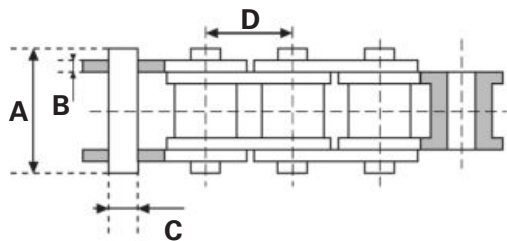

(1) This engine needs 2 cam chains

* While stock lasts

Silent timing chains size

Legend	
A	Total width
B	Number of plates
C	Chain's thread pitch

Types	A	B	C
79RH2015	9,15	4	6,35
79RH2020	11,1	5	6,35
81RH2515	9,15	4	7,938
82RHM2010	7,1	3	6,35
82RHM2015	9,15	4	6,35
88RHM2010	7,1	3	6,35
88RHM2015	9,15	4	6,35

Traditional chains size

Legend	
A	Total width
B	Cover's width
C	∅ pin
D	Chain's thread pitch
E	Height

Types	A	B	C	D	E
BF05MA	11,5	1/1,27	2,31	7,774	7,5
BS05MH	12,5	1,27/1,5	2,31	7,774	7,5
BF05T	11,5	1/1,27	3,05	8	7,8
RF06B	13,5	1/1,27	3,28	9,525	8,26
RF06-B2	23,8	1,27/1,6	3,28	9,525	8,26
RS25	7,6	0,75/0,75	2,31	6,35	5,84
BF05MU	11,5	1/1,27	2,31	7,774	7,5