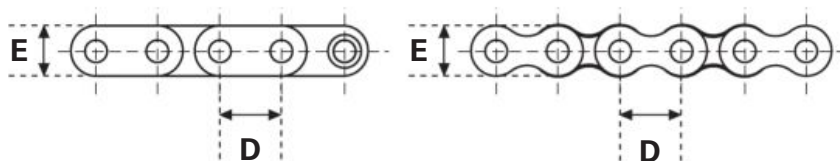

(1) This engine needs 2 cam chains

* While stock lasts

Silent timing chains size

Legend	
A	Total width
B	Number of plates
C	Chain's thread pitch

Types	A	B	C
79RH2015	9,15	4	6,35
79RH2020	11,1	5	6,35
81RH2515	9,15	4	7,938
82RHM2010	7,1	3	6,35
82RHM2015	9,15	4	6,35
88RHM2010	7,1	3	6,35
88RHM2015	9,15	4	6,35

Traditional chains size

Legend	
A	Total width
B	Cover's width
C	∅ pin
D	Chain's thread pitch
E	Height

Types	A	B	C	D	E
BF05MA	11,5	1/1,27	2,31	7,774	7,5
BS05MH	12,5	1,27/1,5	2,31	7,774	7,5
BF05T	11,5	1/1,27	3,05	8	7,8
RF06B	13,5	1/1,27	3,28	9,525	8,26
RF06-B2	23,8	1,27/1,6	3,28	9,525	8,26
RS25	7,6	0,75/0,75	2,31	6,35	5,84
BF05MU	11,5	1/1,27	2,31	7,774	7,5