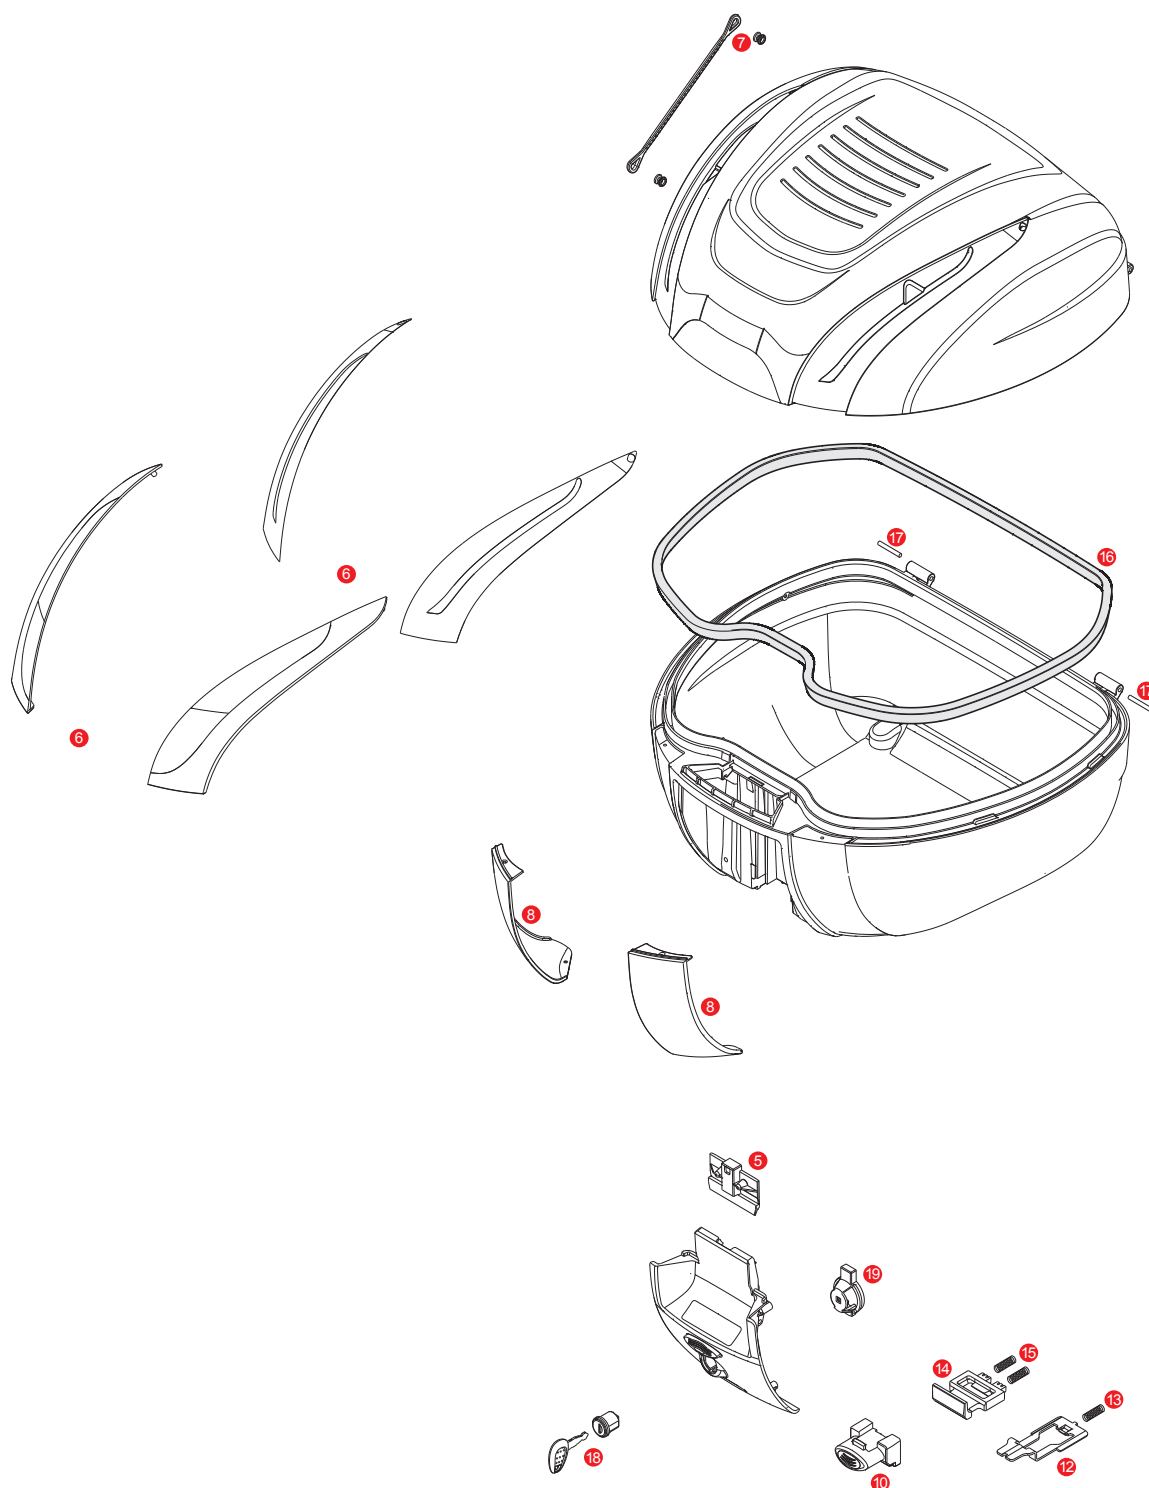

B33NMK / B33NML

	ZB33CNM	B33 top-shell black	\$	100,00
	ZB33FNMLM	B33NML Monolock bottom-shell black	\$	140,00
	ZB33FNMKM	B33NMK Monokey bottom-shell black	\$	160,00
	Z3007NM	Hinge stop	\$	46,00
5	Z3012R	Closure system mounted on the lid	\$	6,00
6	Z3003R	Top case reflector red	\$	25,00
7	Z599	Nylon stop bag opening yarn	\$	2,00
8	Z3001NR	Bottom frame for B33NML Monolock	\$	13,00
8	Z3001A900R	Bottom frame for B33NMK Monokey, silver	\$	30,00
10	Z645R	Push button red, 1 pcs.	\$	4,00

10	Z1983R	Push button red	\$	3,00
12	Z762NR	Bolt, 1 pcs.	\$	4,00
13	Z191R	Push button spring, 1 pcs.	\$	1,00
14	Z106	Bolt	\$	11,00
15	Z109	Long bolt springs	\$	2,00
16	Z790R	Trim	\$	10,00
17	Z591R	Pin, Medium, 2 pcs.	\$	2,00
18	Z140R	Key locks with corresponding bush with red handle	\$	11,00
19	Z3006R	Plate below lock	\$	3,00
	Z4512R	Plate below lock for Security Lock key	\$	3,00