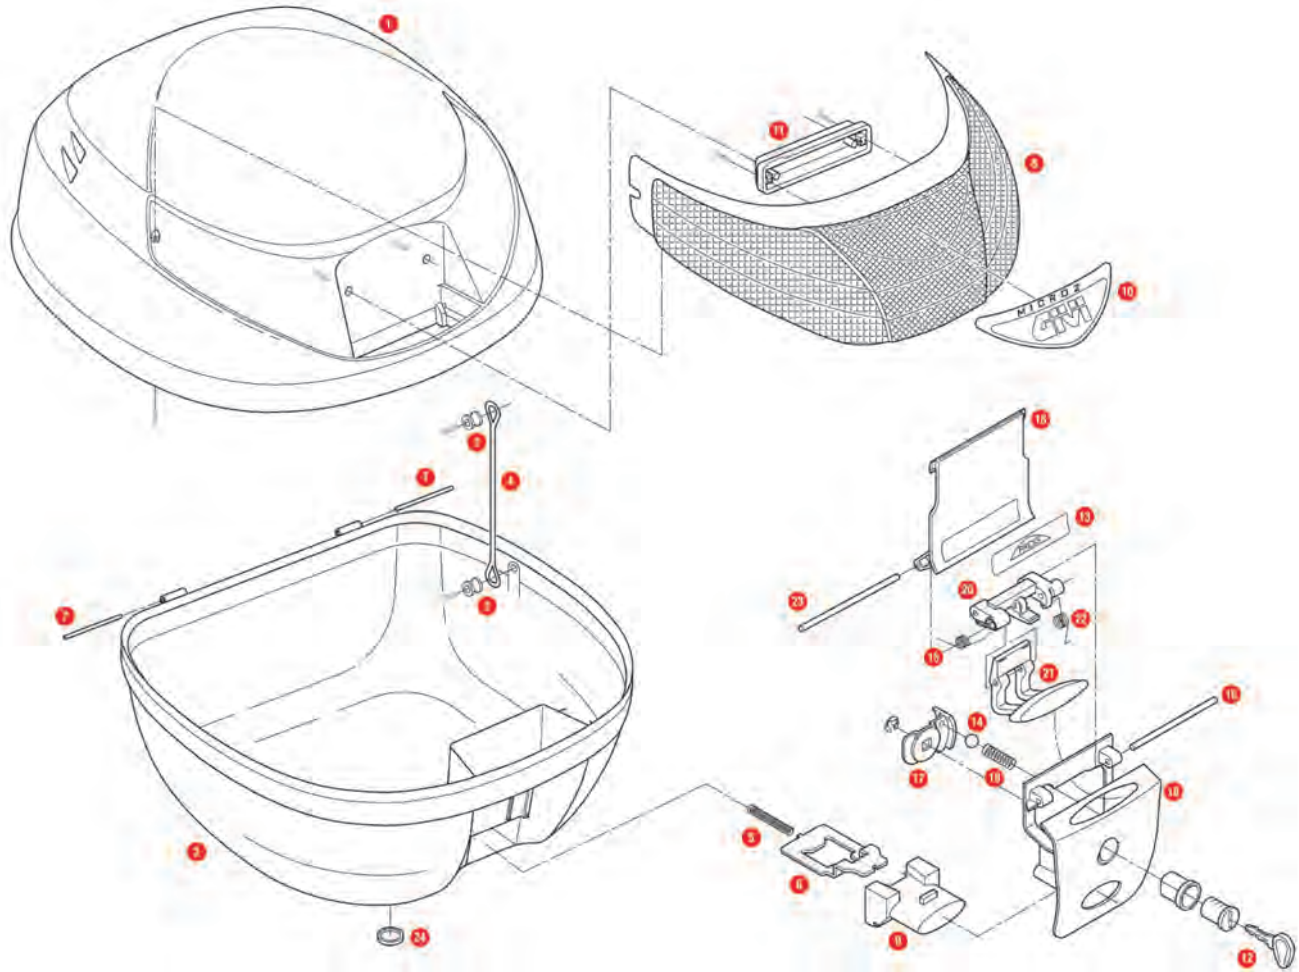

E260 MICRO II

3	Z112R	Red pulley, 4 pcs.	\$	4,00
4	Z115R	Stop bag opening yarn, 2 pcs.	\$	3,00
5	Z191R	Push button spring, 1 pcs.	\$	1,00
6	Z310	Bolt	\$	11,00
7	Z635R	Pin. D. 04x48 mm, 2 pcs.	\$	2,00
8	Z1236	Reflector with white background	\$	15,00
9	Z645R	Push button red, 1 pcs.	\$	4,00
10	Z649	Micro 2 GIVI mark	\$	7,00
	Z641NM	Lock set	\$	25,00
12	Z140R	Key locks with corresponding bush with red handle	\$	11,00
13	Z409R	Name holder, 1 pcs.	\$	2,00

14	Z630	Steel spheres D. 6	\$	2,00
15	Z632R	Steel torsion spring	\$	2,00
16	Z637R	Pin. D. 04x75 mm, (1 piece)	\$	2,00
17	Z640R	Plate below lock, 1 pcs.	\$	4,00
18	Z641NR	Hinge black	\$	13,00
19	Z648	Cylinder spring	\$	2,00
20	Z643R	Lock set element red, 1 pcs.	\$	5,00
21	Z644R	Opening push button, red, 1 pcs. (for top case V46)	\$	5,00
22	Z647R	Torsion spring, 1 pcs.	\$	2,00
23	Z721R	Pin. D. 04x85 mm	\$	2,00
24	Z1235	Injection covering cap	\$	2,00