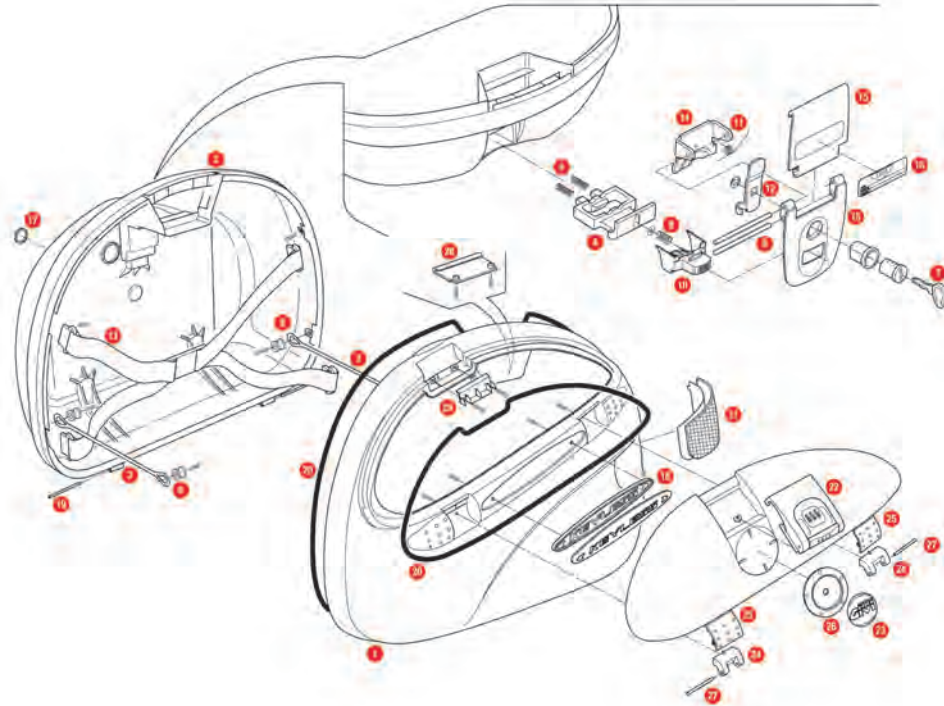

E41 KEYLESS

1	Z41CDXSM	E41 Top -shell right, black	\$	89,00
1	Z41CSXSM	E41 Top-shell left, black	\$	89,00
2	Z41FNM	E41 bottom shell, black	\$	116,00
3	Z599	Nylon stop bag opening yarn	\$	2,00
4	Z106	Bolt	\$	11,00
5	Z109	Long bolt springs	\$	2,00
6	Z112R	Red pulley, 4 pcs.	\$	4,00
7	Z140R	Key locks with corresponding bush with red handle	\$	11,00
8	Z1237	Push button spring with washer	\$	2,00
9	Z195	Pin D. 04x80 mm	\$	2,00
10	Z217	Push button	\$	6,00
11	Z236	Hinge spring	\$	2,00
12	Z277	Plate below lock	\$	4,00
13	Z285	Inner strap	\$	13,00
14	Z312	Hinge plate	\$	3,00

15	Z314N	Hinge black	\$	12,00
16	Z405 ▲	Name holder	\$	3,00
17	Z1235	Injection covering cap	\$	2,00
18	Z548	Keyless logo	\$	6,00
19	Z590R	Pin. Medium, 2 pcs.	\$	2,00
20	Z726	Black lock lining	\$	5,00
22	Z148M	Mounted hinge (including combination)	\$	28,00
23	Z200	GIVI logo Monokey®	\$	5,00
24	Z539	Red hooks to fix lid, (1 pcs.)	\$	2,00
25	Z544	Caps (4 pcs.)	\$	7,00
26	Z545	Keyless round medal chromed	\$	6,00
27	Z592	41 mm pin to fix the lid	\$	2,00
28	Z1239	Hinge plate in nylon	\$	3,00
29	Z1238	Nylon tooth catch mechanism	\$	3,00

7	Z325	Pannier opening sticker	\$	2,00
8	Z363R ▲	Chromed decoration (pair)	\$	13,00
9	Z387	Bolt	\$	3,00
10	Z388	Push button	\$	3,00
11	Z389	Complete key lock plate	\$	6,00
12	Z390	Pin D. 02x60 mm E21	\$	3,00
13	Z605	Handle	\$	14,00
14	Z606	Handle mounting set black	\$	12,00
16	Z831 ▲	Spring push button	\$	1,00
17	Z140R	Key locks with corresponding bush with red handle	\$	11,00