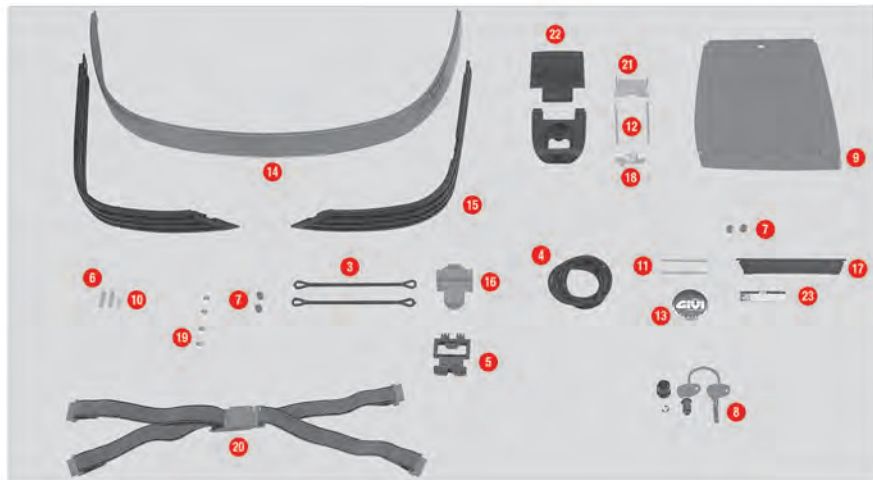

E460

1	Z460CNM	E460 top-shell black	\$	77,00
2	Z360FNM	E460-E360 bottom-shell black	\$	109,00
3	Z115R	Stop bag opening yarn, 2 pcs.	\$	3,00
4	Z159R	Bag lock lining, 1 pcs.	\$	3,00
5	Z828	Stop lamp holder	\$	6,00
6	Z106	Bolt	\$	11,00
7	Z109	Long bolt springs	\$	2,00
8	Z112R	Red pulley, 4 pcs.	\$	4,00
9	Z140R	Key locks with corresponding bush with red handle	\$	11,00
11	Z1237	Push button spring with washer	\$	2,00
13	Z195	Pin D. 04x80 mm	\$	2,00
14	Z200	GIVI logo Monokey®	\$	5,00
15	Z214	Top case reflector	\$	21,00
16	Z215N	Rear band black	\$	14,00
17	Z217	Push button	\$	6,00

18	Z220N ▲	Handle cover black	\$	5,00
19	Z236	Hinge spring	\$	2,00
20	Z277	Plate below lock	\$	4,00
21	Z280 ▲	Rear band plate	\$	2,00
22	Z285	Inner strap	\$	13,00
23	Z312	Hinge plate	\$	3,00
24	Z314N	Hinge black	\$	12,00
25	Z829	Light holder (black)	\$	8,00
26	Z337	Top-case reflector	\$	4,00
27	Z362	Light seat chromed	\$	5,00
28	Z405 ▲	Name holder	\$	3,00
	Z358	Circuit with lamps for version with stop light already mounted	\$	20,00
	Z155	Pass belt clip	\$	2,00
	Z314NM	Hinge black climbed on	\$	24,00

E360

1	Z360CNM	E360 top-shell black	\$	71,00
2	Z360FNM	E460-E360 bottom-shell black	\$	109,00
3	Z115R	Stop bag opening yarn, 2 pcs.	\$	3,00
4	Z159R	Bag lock lining, 1 pcs.	\$	3,00
5	Z106	Bolt	\$	11,00
6	Z109	Long bolt springs	\$	2,00
7	Z112R	Red pulley, 4 pcs.	\$	4,00
8	Z140R	Key locks with corresponding bush with red handle	\$	11,00
10	Z1237	Push button spring with washer	\$	2,00
12	Z195	Pin D. 04x80 mm	\$	2,00
13	Z200	GIVI logo Monokey®	\$	5,00

14	Z214	Top case reflector	\$	21,00
15	Z215N	Rear band black	\$	14,00
16	Z217	Push button	\$	6,00
17	Z220N ▲	Handle cover black	\$	5,00
18	Z277	Plate below lock	\$	4,00
19	Z280 ▲	Rear band plate	\$	2,00
20	Z285	Inner strap	\$	13,00
21	Z312	Hinge plate	\$	3,00
22	Z314N	Hinge black	\$	12,00
23	Z405 ▲	Name holder	\$	3,00
	Z155	Pass belt clip	\$	2,00