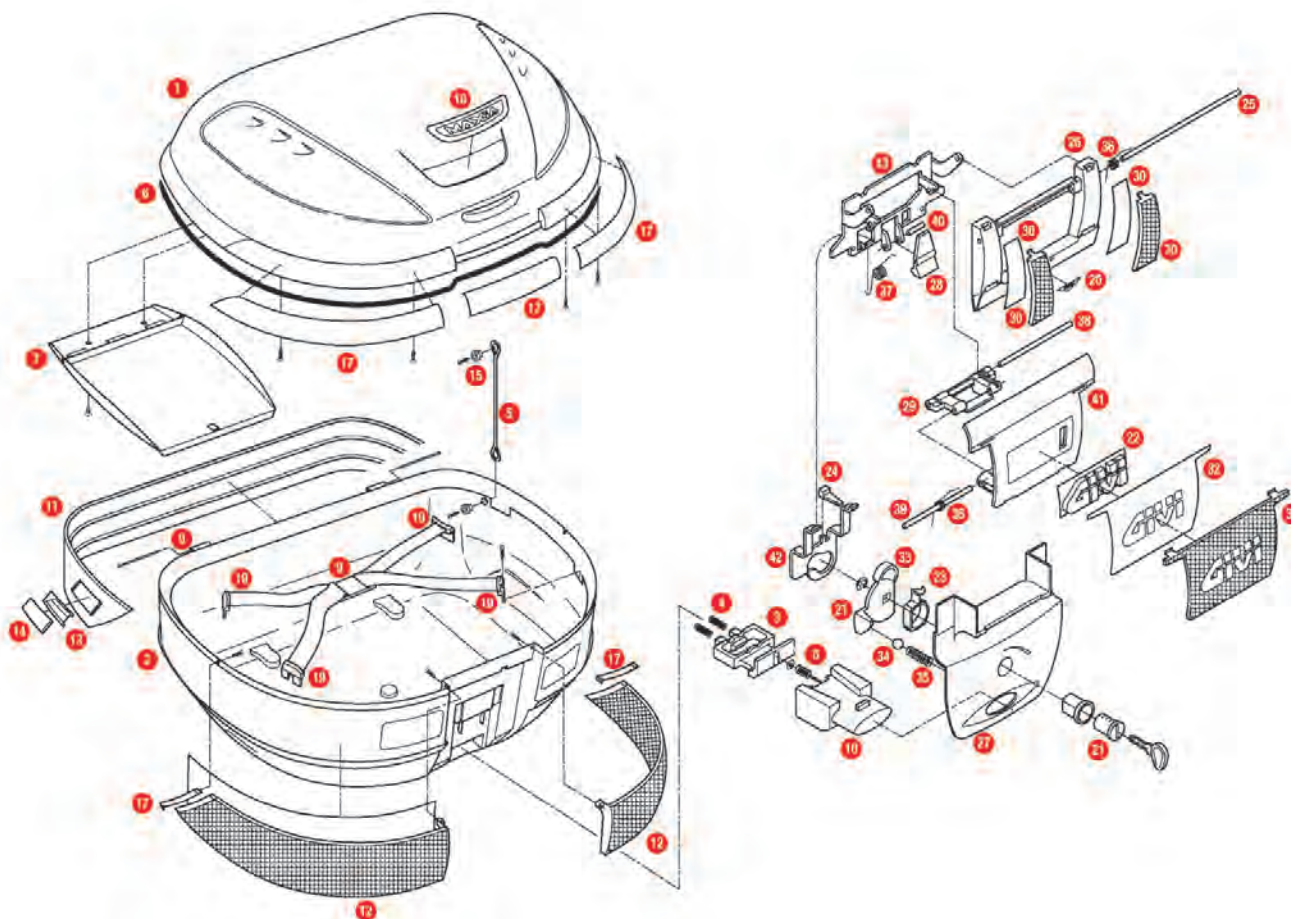

E52 MAXIA 2

1	Z52CNM	E52 top-shell, black	\$	94,00
2	Z52FNM	E52 bottom-shell, black	\$	179,00
3	Z106	Bolt	\$	11,00
4	Z109	Long bolt springs	\$	2,00
5	Z115R	Stop bag opening yarn, 2 pcs.	\$	3,00
6	Z159R	Bag lock lining, 1 pcs.	\$	3,00
	Z1237	Push button spring with washer	\$	2,00
9	Z590R	Pin. Medium, 2 pcs.	\$	2,00
10	Z206	Push button PRESS	\$	4,00
11	Z218N	Black rear bend	\$	17,00
11	Z218VS	Grey rear bend	\$	15,00
12	Z223	Red reflector	\$	17,00
13	Z276	Name holder	\$	2,00
14	Z286	Glass for small name plate	\$	3,00
15	Z339	Red pulley	\$	1,00
16	Z633	Spare elastic belt	\$	12,00
17	Z684C	Satined trim (5 pcs.)	\$	40,00
18	Z129	MAXIA sticker (on top-shell)	\$	4,00
19	Z338	Pass belt clip	\$	2,00
	Z682N	Lock set	\$	59,00
20	Z127 ▲	Press plate mm 34,4x10,6	\$	2,00
21	Z661	Key locks with corresponding bush with red handle	\$	11,00

22	Z229	Chromed GIVI brand	\$	4,00
23	Z234A	Acetalic latch (A)	\$	3,00
24	Z234B	Acetalic latch (B)	\$	3,00
25	Z297 ▲	Pin 140 mm	\$	2,00
26	Z367N	Black handle	\$	8,00
27	Z368N	Bottom black hinge with serigraphy	\$	11,00
28	Z611	Black nylon button	\$	2,00
29	Z612N	Black nylon rod	\$	3,00
30	Z616KIT	Reflecting red plate	\$	3,00
31	Z617	Upper reflecting red plate	\$	4,00
32	Z626	With screen for central handle	\$	7,00
33	Z628	Black lock plate	\$	4,00
34	Z630	Steel spheres D. 6	\$	2,00
35	Z631	Zinc-plated cylindric steel spring	\$	2,00
36	Z632R	Steel torsion spring	\$	2,00
37	Z634	Steel spring for rod	\$	2,00
38	Z721R	Pin. D. 04x85 mm	\$	2,00
39	Z195	Pin D. 04x80 mm	\$	2,00
40	Z723	Pin. D. 04x23 mm	\$	2,00
41	Z613N	Upper part lock set, black	\$	5,00
42	Z133	Steel sliding plate	\$	5,00
43	Z134	Handle plate	\$	11,00