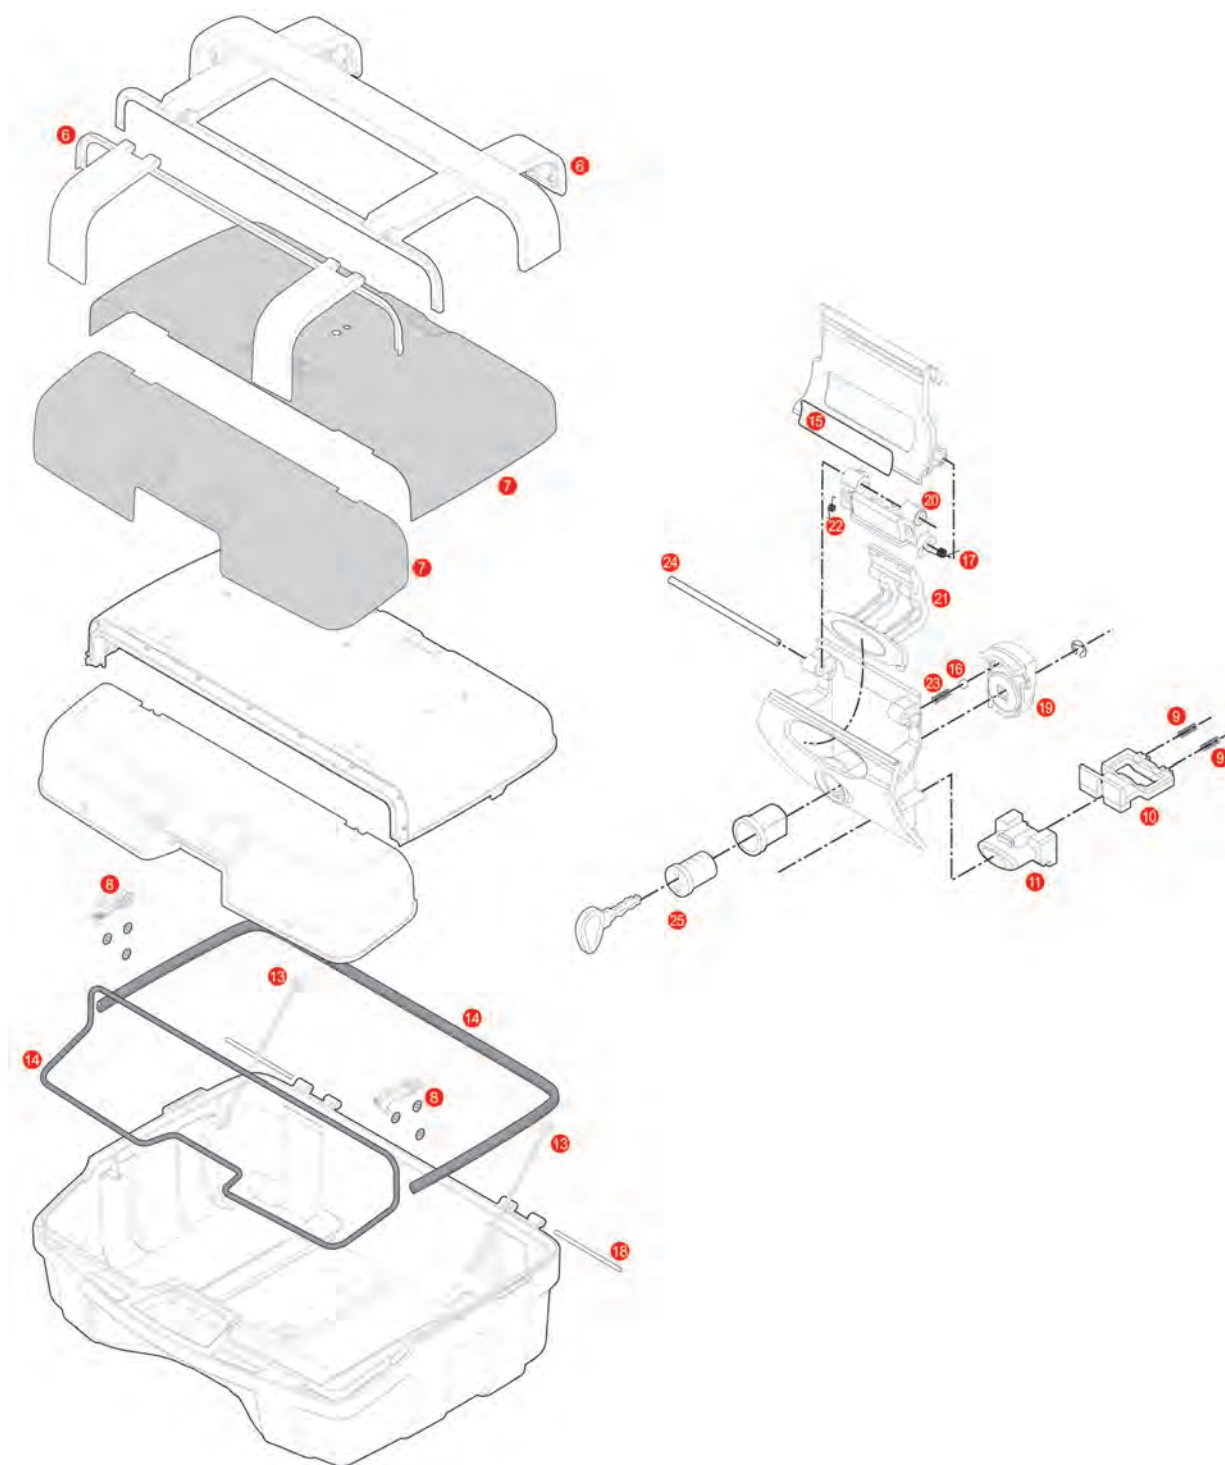

TRK33N / TRK46N TREKKER

	Z2073CNM	TRK33N / TRK46N top-shell	\$	250,00
	Z2061FNM	TRK46N bottom-shell black	\$	140,00
	Z2062FNM	TRK33N bottom-shell black	\$	120,00
	Z641N46M	Hinge stop (for top case TRK46N)	\$	40,00
	Z641N33M	Hinge stop (for top case TRK33N)	\$	40,00
6	Z2063R	Black metal plate cover/cap and open lids	\$	41,00
7	Z2070XR	Alluminium cover with anodizing cover/cap and open lids	\$	220,00
8	Z2067R	Double anchor with black washer	\$	9,00
9	Z109	Bolt spring	\$	2,00
10	Z106	Case clamp attachment	\$	11,00
11	Z645CR	Push button red, 1 pcs.	\$	5,00
	Z2106R	Inner strap	\$	11,00

13	Z115R	Stop cords (sold as pair).	\$	3,00
14	Z2072R	Trim	\$	21,00
15	Z409R	Name holder, 1 pcs.	\$	2,00
16	Z630	Steel spheres D. 6	\$	2,00
17	Z632R	Steel torsion spring	\$	2,00
	Z590R	Pin. Medium, 2 pcs.	\$	2,00
19	Z640R	Lock latch	\$	4,00
20	Z643NR	Lock set element black	\$	5,00
21	Z644NR	Opening push button	\$	5,00
	Z647R	Torsion spring, 1 pcs.	\$	2,00
23	Z648	Cylinder spring	\$	2,00
24	Z721R	Pin. D. 04x85 mm	\$	2,00
25	Z661A	Key for case lock	\$	13,00