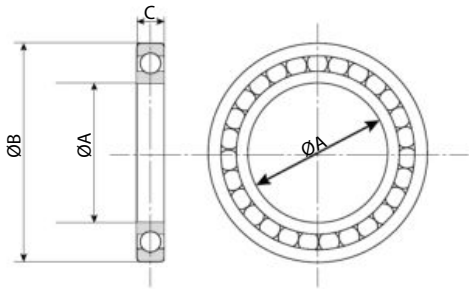

# Lagers motor

**411 077**  
Met schouder

**411 066**  
Rollager

**411 089**  
Rollager

**C3 = Standaard radiale set**  
**C4 = Voor getuneerde motor radiale set**

ØA x ØB x C	Types	Motor lagers per afmeting (krukas/versnellingsbak)	Bijzonderheden
12 x 32 x 10	6201C3	<b>411 047</b> 6,90 €	Set C3
17 x 47 x 14	6303C3	<b>411 014</b> 7,90 €	Set C3
20 x 42 x 12	6004/C3	<b>411 058</b> 10,90 €	Set C3
20 x 47 x 14	6204C3	<b>411 025</b> 8,50 €	Set C3
20 x 47 x 14	6204/NRC3	<b>411 026</b> 10,90 €	Groef en ring/Set C3
20 x 52 x 15	6304/C3	<b>411 015</b> 12,90 €	Set C3
20 x 52 x 15	6304/JR2C4	<b>411 053</b> 17,50 €	Versterkte kooi/Set C4
22 x 50 x 14	62/22C3	<b>411 011</b> 11,90 €	Set C3
22 x 52 x 15	6304.JR2/22CS36	<b>411 240</b> 16,50 €	Versterkte kooi
22 x 52 x 15	6304/22	<b>411 092</b> 14,90 €	
22 x 56 x 16	6322/JR2C4	<b>411 052</b> 16,90 €	Versterkte kooi/Set C4
22 x 56 x 16	SX04B10	<b>411 100</b> 24,90 €	
25 x 47 x 12	6005C3	<b>411 045</b> 10,90 €	Set C3
25 x 47 x 12	6005NRC3	<b>411 046</b> 24,90 €	Groef en ring/Set C3
25 x 52 x 15	6205/C3	<b>411 001</b> 10,90 €	Set C3
25 x 52 x 15	6205NRC3	<b>411 003</b> 12,50 €	Groef en ring/Set C3
25 x 52 x 15	6205/C4	<b>411 061</b> 9,90 €	Set C4
25 x 52 x 15	83A915	<b>411 034</b> 35,90 €	Versterkte kooi
25 x 52 x 15	NJ205	<b>411 091</b> 46,90 €	Rollager
25 x 55 x 18	2321	<b>411 043</b> 35,90 €	Groef en pin
25 x 62 x 16	6206/JR225C4	<b>411 029</b> 31,90 €	Versterkte kooi/Set C4
25 x 62 x 17	6305/C3	<b>411 016</b> 12,90 €	Set C3
25 x 62 x 17	6305NC3	<b>411 017</b> 12,50 €	Groef
25 x 62 x 17	6305NRC3	<b>411 018</b> 14,90 €	Groef en ring/Set C3
25 x 62 x 17	83406	<b>411 038</b> 35,90 €	Groef en pin
25 x 62 x 17	83464A	<b>411 039</b> 35,90 €	Centering pin
25 x 62 x 17	6305/T2X2C4	<b>411 064</b> 27,90 €	Polyamide kooi/Set C4
28 x 58 x 16	6228/C3	<b>411 012</b> 12,90 €	Set C3
28 x 68 x 18	6328/C3	<b>411 024</b> 18,90 €	Set C3
28 x 68 x 18	63/28C4	<b>411 060</b> 19,50 €	Set C4
28 x 72 x 18	TMB3/28JR2/72C4	<b>411 065</b> 42,50 €	Versterkte kooi/Set C4
30 x 55 x 9	16006C3	<b>411 050</b> 16,50 €	Set C3
30 x 62 x 16	6206/C3	<b>411 004</b> 12,90 €	Set C3
30 x 62 x 16	6206NC3	<b>411 005</b> 12,50 €	Groef/Set C3
30 x 62 x 16	6206NRC3	<b>411 006</b> 14,90 €	Groef en ring/Set C3
30 x 62 x 16	6206/JR2C4	<b>411 044</b> 21,90 €	Versterkte kooi/Set C4
30 x 62 x 16	NJ206ET2X-CS46	<b>411 066</b> 58,50 €	Rollager/high quality
30 x 62 x 16	NJ206	<b>411 110</b> 55,90 €	Rollager/standard quality
30 x 62 x 16	NJ206ET2X	<b>411 111</b> 53,50 €	Rollager/standard quality
30 x 62 x 16	6206PC3	<b>411 083</b> 17,90 €	Set C3
30 x 62 x 16	TMB206	<b>411 112</b> 22,90 €	
30 x 62 x 16	830046-14	<b>411 095</b> 53,00 €	Schouder
30 x 62 x 16	NJ206C4	<b>411 874</b> 21,90 €	Set C4
30 x 62 x 16	NJ206ECP/C4	<b>411 879</b> 99,30 €	Schouder/Set C4
30 x 62 x 20	62206	<b>411 074</b> 29,90 €	
30 x 63 x 16	830046-20	<b>411 102</b> 46,90 €	
30 x 64 x 16	830046-1	<b>411 076</b> 56,90 €	
30 x 72 x 16	3TM-SX06C62CS44	<b>411 071</b> 36,90 €	Versterkte schouder
30 x 72 x 16	SX06C62	<b>411 108</b> 31,90 €	Versterkte schouder
30 x 72 x 18	6306/R3	<b>411 069</b> 54,90 €	
30 x 72 x 19	6306/C3	<b>411 019</b> 14,90 €	Set C3
30 x 72 x 19	6306/NC3	<b>411 020</b> 16,90 €	Groef/Set C3
30 x 72 x 19	6306NRC3	<b>411 021</b> 18,90 €	Groef en ring/Set C3
30 x 72 x 19	SX06C42CS44	<b>411 068</b> 36,50 €	
30 x 72 x 19	6306/JR2C4	<b>411 070</b> 20,90 €	Centering pin/Set C4
30 x 72 x 19	83C072C	<b>411 077</b> 45,90 €	Schouder
30 x 72 x 19	6306PC3	<b>411 085</b> 24,90 €	Centering pin/Set C3
30 x 72 x 19	NJ306ET2XC3	<b>411 101</b> 51,90 €	Rollager/Set C3