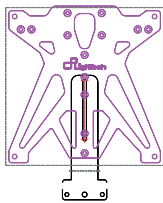

TAR019 € 6,90

Staffa triangolare regolazione inclinazione
 Triangular bracket for inclination adjustment
 Soporte triangular para ajuste de inclinación
 Dreieckige Halterung zum Einstellen der Neigung
 三角ブラケット(角度調整可能)

TAR021 € 10,30

Kit boccole laterali
 Side bushings kit
 Kit de bujes laterales
 Seitenbuchsen-Kit
 サイドスペーサーキット

TAR022 € 6,90

HOMOLOGATED (EU基準) E13 KAT04 € 13,70

157 mm

HOMOLOGATED (EU基準) E13 KAT01 € 13,70