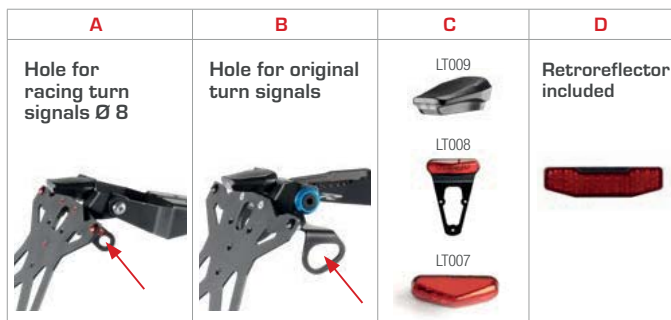

PORTA TARGA REGOLABILI

ADJUSTABLE LICENSE PLATE HOLDERS / PORTAMATRICULAS REGULABLE / VERSTELLBARE KENNZEICHENHALTER / アジャスタブルナンバープレートホルダー

** IMPORTANTE: aggiungere il codice della sigla dello stato (vedi esempio pag. 95)

IMPORTANT: add the code of the country (see example page 95)

IMPORTANTE: añadir el código de la sigla del país (ver ejemplo pag. 95)

WICHTIG: ergänzen Sie den Code mit den Buchstaben des Staates (siehe Beispiel auf Seite 95)

注意: ご注文時に国コードをお選びください(95ページを参照)

! END STOCK 廃盤

Year	Hole for turn signals		Light	Retroreflector	TÜV homologated	Code	Price		
	from	to						racing	original
APRILIA									
RS 660	20	23	✓	✓	YES	KTARAP109**	108,80		
			✓	✓		TARAP109**	80,10		
Dorsoduro 900	17	20	✓	✓	YES	KTARAP108**	108,80		
			✓	✓		TARAP108**	80,10		
Dorsoduro 1200	11	15	✓	✓	NO	KTARAP108**	108,80		
			✓	✓		TARAP108**	80,10		
RSV4 (all versions)	09	20	✓	✓	YES	KTARAP107**	105,30		
			✓	✓		TARAP107**	76,10		
RSV4 1100 Factory	21	23	✓	✓	YES	KTARAP109**	108,80		
			✓	✓		TARAP109**	80,10		
Tuono 660	20	23	✓	✓	YES	KTARAP109**	108,80		
			✓	✓		TARAP109**	80,10		
Tuono V4 (all versions)	11	20	✓	✓	YES	KTARAP107**	105,30		
			✓	✓		TARAP107**	76,10		
Tuono 1100 Factory	21	23	✓	✓	YES	KTARAP109**	108,80		
			✓	✓		TARAP109**	80,10		
BENELLI									
BN 125	18	21	✓	✓	NO	KTARBN101**	108,80		
			✓	✓		TARBN101**	80,10		
BMW									
C600 Sport	12	15	✓	✓	NO	KTARBM104**	141,90		
			✓	✓		TARBM104**	112,20		
R 1200 GS	13	17		✓	NO	KTARBM108**	105,30		
				✓		TARBM108**	76,10		
R Nine-T / Scrambler / Pure / Urban / Racer	16	19	✓	✓	NO	KTARBM109**	366,30		
R Nine-T / Scrambler / Pure / Urban / Racer	16	19	✓	✓	NO	KTARBM110**	366,30