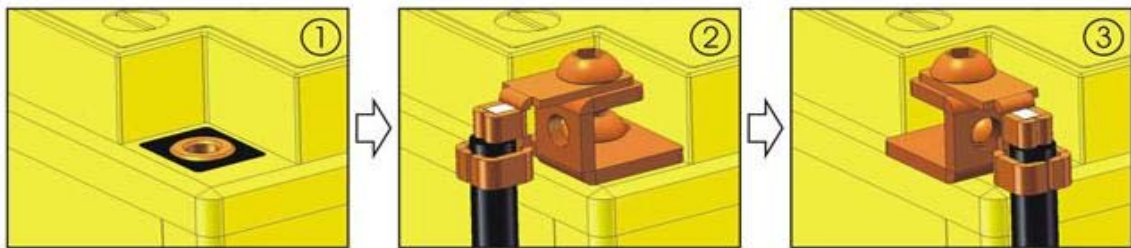

QuadFlex™ Battery

Accu montage mogelijkheden:

A

B

Accu configuraties:

A

B

MotoBatt accu's bezitten geavanceerde en gepatenteerde accu technologie