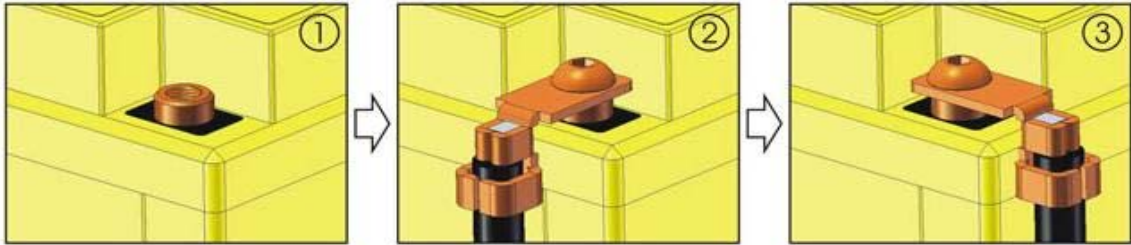

QuadFlex™ Battery

Accu montage mogelijkheden:

A

B

Accu configuraties:

A

B

MotoBatt accu's bezitten geavanceerde en gepatenteerde accu technologie