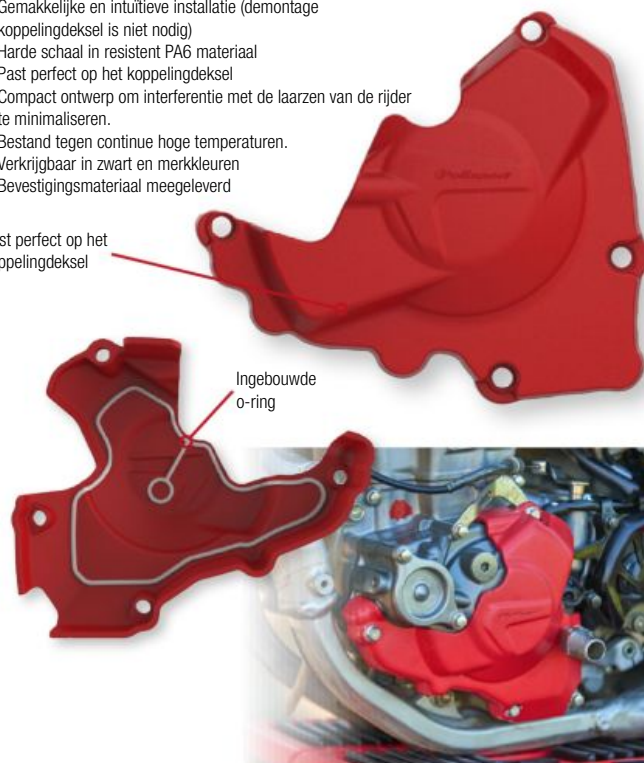

Honda plastic accessoires

Bescherming koppelingdeksel

- Schuur- en slagvast
- Ingebouwde rubberen o-ring
- Gemakkelijke en intuïtieve installatie (demontage koppelingdeksel is niet nodig)
- Harde schaal in resistent PA6 materiaal
- Past perfect op het koppelingdeksel
- Verkrijgbaar in zwart en merkkleuren
- Bevestigingsmateriaal meegeleverd

Past perfect op het koppelingdeksel

Ontsteking koppelingdeksel

- Schuur- en slagvast
- Ingebouwde rubberen o-ring
- Gemakkelijke en intuïtieve installatie (demontage koppelingdeksel is niet nodig)
- Harde schaal in resistent PA6 materiaal
- Past perfect op het koppelingdeksel
- Compact ontwerp om interferentie met de laarzen van de rijder te minimaliseren.
- Bestand tegen continue hoge temperaturen.
- Verkrijgbaar in zwart en merkkleuren
- Bevestigingsmateriaal meegeleverd

Past perfect op het koppelingdeksel

Radiatormesh

- Beschermt de radiator zonder de luchttoevoer te blokkeren.
- Kan eenvoudig op en af de radiatorbeschermers geklikt worden zonder demontage van de radiatorkappen.
- De Polisport radiator mesh is ontworpen om te passen op alle maten radiatorbeschermers.
- Enkel compatibel met Polisport radiatorbeschermers.
- Gepatenteerd clip-systeem