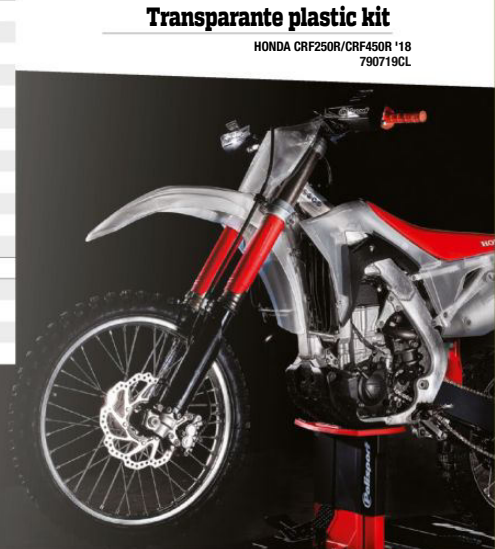

Zijpanelen

Voor de hieronder vermelde modellen geleverd inclusief shims en silent blocs
CRF250R '11-15, CRF450R '11-15

Zijpanelen + airboxdeksel CRF '14-16

Kit zijpanelen & airboxafdek, vervangt de 2 delen van de originele setup op CRF 250 en 450 '14-16

CRF250R / CRF450R 14-17 789854RD 49€₉₀
789854WH

Transparante plastic kit
HONDA CRF250R/CRF450R '18
790719CL

* Zolang de voorraad strekt (1) 15,90€ OEM Originele kleur fabrikant ○ Transparant