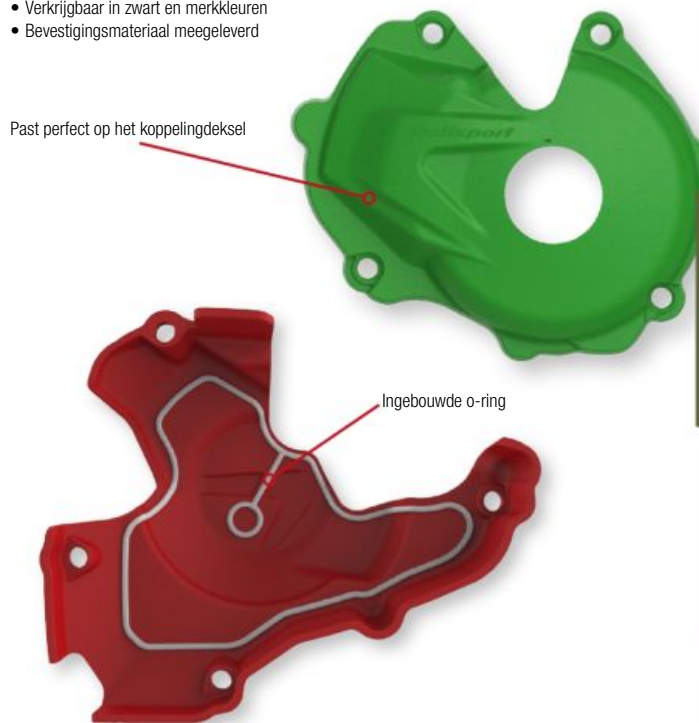

Kawasaki plastic accessoires

Bescherming koppelingdeksel

- Schuur- en slagvast
- Ingebouwde rubberen o-ring
- Gemakkelijke en intuïtieve installatie (demontage koppelingdeksel is niet nodig)
- Harde schaal in resistent PA6 materiaal
- Past perfect op het koppelingdeksel
- Verkrijgbaar in zwart en merkleuren
- Bevestigingsmateriaal meegeleverd

Ontsteking koppelingdeksel

- Schuur- en slagvast
- Ingebouwde rubberen o-ring
- Gemakkelijke en intuïtieve installatie (demontage koppelingdeksel is niet nodig)
- Harde schaal in resistent PA6 materiaal
- Past perfect op het koppelingdeksel
- Compact ontwerp om interferentie met de laarzen van de rijder te minimaliseren.
- Bestand tegen continue hoge temperaturen.
- Verkrijgbaar in zwart en merkleuren
- Bevestigingsmateriaal meegeleverd

Remschijfbeschermer voor & vorkbeschermer

- High impact kunststof bescherming
- Volledige bescherming van de remschijf en het onderste deel van de voorvork
- Eenvoudig en snel geïnstalleerd. Het wiel hoeft niet te worden gedemonteerd
- Past op Extra grote remschijven van ca. 295 mm
- Luchtdoorlaten om de remschijf te koelen
- Bevat alle bevestigingsmaterialen
- Verkrijgbaar in zwart en witte kleuren
- Pas gemaakt voor originele voorvork
- Remschijfbeschermer + vorkbeschermer: Gewicht 573g

Radiatormesh

- Beschermt de radiator zonder de luchttoevoer te blokkeren.
- Kan eenvoudig op en af de radiatorbeschermer geklikt worden zonder demontage van de radiatorkappen.
- De Polisport radiator mesh is ontworpen om te passen op alle maten radiatorbeschermer.
- Enkel compatibel met Polisport radiatorbeschermer.
- Gepatenteerd clip-systeem