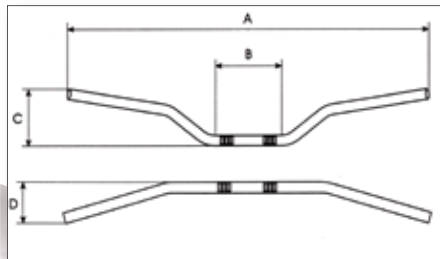

Guidons | Handlebars

Bihr

MX-One (avec barre de renfort) | MX-One (with crossbar)

22.2mm // 7/8"

La gamme de guidons MX ONE est destinée à un usage loisir.

- Brides obliques pour une rigidité optimale
- Moletage pour une tenue idéale du revêtement
- Sérigraphie pour un positionnement précis

Cintrés à froid à partir d'un alliage 6106 T6 de 5mm d'épaisseur, ils sont pourvus d'un double rainurage central qui garantit un maintien parfait au niveau des pontets alors que le moletage à l'extrémité gauche du tube assure une tenue idéale du revêtement.

Equipés d'une barre de renfort fixée par des brides obliques qui augmentent la rigidité, ils ont également l'avantage d'une sérigraphie centrale permettant un positionnement précis de l'angle.

MX-One handlebar range are dedicated to leisure use.

- Cold bended aluminium 6106 T6 (5mm thickness), combine hardness and flexibility
- Inclined clamp for best stiffness
- Molded for grips
- Engraved for accurate positioning
- The best value for money

43€₃₀

Livré avec mousse
Delivered with pad

Mx One® Ø22,2mm (livré avec mousse) / Mx One® Ø22,2mm with pad								
	Couleurs		Largeur	Hauteur	Cintrage			
	Colors					Width	Height	Bending
MINI CROSS PW, QR	Bleu	Blue	873 082	650	65	45		
	Titane	Titanium	873 080					
MINI CROSS 60, 65cc	Or	Gold	873 059	740	115	55		
	Titane	Titanium	873 060					
MINI CROSS 80, 85, 100, 150cc	Argent	Silver	873 079	735	100	80		
	Or	Gold	873 067					
	Titane	Titanium	873 086					
PITBIKE	Bleu	Blue	873 073	675	180	100		
	Or	Gold	873 089					
	Blanc	White	873 076					
	Titane	Titanium	873 075					
ENDURO BAS	Rouge	Red	873 088					
	Argent	Silver	873 071	800	92	50		
	Blanc	White	873 072					
	Or	Gold	873 081					
ENDURO HAUT	Titane	Titanium	873 084					
	Bleu	Blue	873 069	810	115	47		
	Or	Gold	873 070					
	Blanc	White	873 090					
HONDA CR, CRF	Titane	Titanium	873 083					
	Argent	Silver	873 061	805	95	52		
	Or	Gold	873 063					
	Blanc	White	873 078					
	Titane	Titanium	873 087					
KAWASAKI KX, KXF	Rouge	Red	873 092					
	Argent	Silver	873 074	805	105	55		
	Blanc	White	873 077					
	Noir	Black	873 068					
	Or	Gold	873 065					
SUZUKI RM, RM-Z	Titane	Titanium	873 085					
	Argent	Silver	873 074	805	105	55		
	Blanc	White	873 077					
	Noir	Black	873 068					
YAMAHA YZ, YZF, WR, WRF	Or	Gold	873 065					
	Titane	Titanium	873 085					
	Argent	Silver	873 058	796	80	55		
	Bleu	Blue	873 062					
	Or	Gold	873 066					
	Blanc	White	873 091					
	Titane	Titanium	873 064