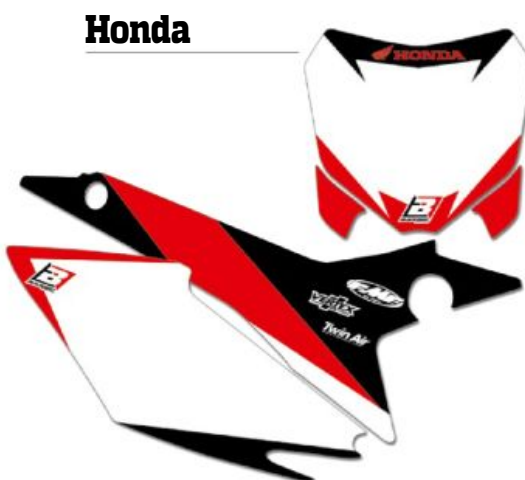

Kawasaki

MX/enduro graphic nummerbordstickers

Set van 3 nummerbordstickers: 1 voorzijde & 2 zijkanten.

- Nummerbordstickers met een dikte van 0.4mm speciaal ontworpen voor off-road gebruik. Anti-UV
- behandeld en resistent aan oplosmiddelen. Ze zijn bedrukt aan de achterkant voor maximale levensduur.
- Geleverd zonder nummers.

49€
10

		GRAPHIC II	
HONDA			
CR125R/250	04-07	☐	781 017 33
CRF250R	04-05	☐	781 017 39
	06-07	☐	781 017 37
	08-09	☐	781 017 37
	10-13	☐	781 017 38
	14-17	☐	781 017 40
CRF250R	18-19	☐	780 5198
CRF450R	05-08	☐	781 017 41
	09-12	☐	781 017 38
	13-16	☐	781 017 40
CRF450R/RX	17-19	☐	780 5198

KAWASAKI			
KX125/250	03-08	☐	781 017 63
KX250F	06-08	☐	781 017 64
	09-12	☐	781 017 65
	13-16	☐	781 017 66
	17-19	☐	78 102 219
KX450F	06-08	☐	7 842 219 *
	09-11	☐	7 842 220
	16-18	☐	781 022 19
	19	☐	6 050 000 155

KTM			
EXC toutes cylindrées	05-07	☐	781 017 42
	08-11	☐	781 017 43
	12-13	☐	781 017 72
	14-16	☐	781 017 45
	17-19	☐	078 422 24
SX/SX-F 125 &+	04-06	☐	781 017 42
	07-10	☐	781 017 43
	11-12	☐	781 017 72
	13-15	☐	781 017 45
SX125/150 & SX-F250/350/450	16-18	☐	078 422 24
	19	☐	6 050 000 455
SX250	16	☐	781 017 45
	17-19	☐	078 422 24
SX525	04-06	☐	781 017 42

SUZUKI			
RM125/250	01-08	☐	781 017 68
RM-Z250	07-09	☐	781 017 69
	10-18	☐	781 017 70
RM-Z450	08-17	☐	781 017 71
	18-19	☐	781 024 22

YAMAHA			
YZ125/250	06-14	☐	781 017 73
	15-19	☐	781 010 01
YZ250F	01-05	☐	781 017 82
	06-09	☐	781 017 81
	10-13	☐	781 017 74
	14-18	☐	781 017 79
YZ450F	03-05	☐	781 017 82
	06-09	☐	781 017 81
	10-13	☐	781 017 84
	14-17	☐	781 017 79
	18	☐	781 024 20

* Zolang de voorraad strekt

Honda