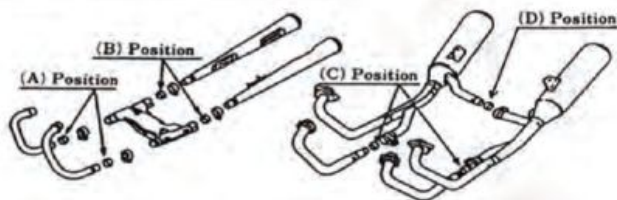

Exhaust and connecting exhaust gaskets

By unit

Type	Cylinder head exit	Connect. exh. gasket	Type
HONDA			
CB250N	NA, NB, ND 79-82	651 088 4,70 €	651 104 8,90 € A
			651 112 7,90 € B
CBR250R, ABS	11-18		654 105 9,90 €
CM250CC	82	651 088 4,70 €	651 142 9,00 € D
CB350 Four	4 cylinders 73-74	654 011 3,90 €	
CB350K3	bicylinders 72-73	651 096 4,50 €	
CB, CL, CJ360	73-77	651 096 4,50 €	
CB, CM400	bicylinders 78-83	651 088 4,70 €	651 104 8,90 € A
CB400F, Four	4 cylinders F1,F2 75-79	654 011 3,90 €	
CB400N	79-82	651 088 4,70 €	651 104 8,90 € A
			651 112 7,90 € B
CM400A, T	79-81	651 088 4,70 €	651 104 8,90 € A
			651 112 7,90 € B
CB450 S	86-87	651 088 4,70 €	
CB450K1, C5	68-74	651 026 3,30 €	
CB450	K5-K7	651 026 3,30 €	651 109 11,90 € C
CB500 bicylindres	94-04	651 014 3,00 €	
CB500F, Four	4 cylinders 71-73	651 008 3,10 €	
CX, GL500	79-84	651 096 4,50 €	651 112 7,90 €
CX500A, B	80	651 096 4,50 €	654 105 9,90 € A
			651 112 7,90 € B
CX500C	80-82	651 096 4,50 €	651 106 11,90 € A
			651 113 9,90 € B
CX500D	80	651 096 4,50 €	654 105 9,90 € A
			651 112 7,90 € B
CX500TC	82	651 096 4,50 €	651 112 7,90 € B
FT500 Ascot	82-83	651 019 3,90 €	
GL500D C	82	651 096 4,50 €	651 112 7,90 € B
GL500D Silverwing	82	651 096 4,50 €	654 105 9,90 € A
			651 112 7,90 € B
GL500I	B, C 81-82	651 096 4,50 €	654 105 9,90 € A
			651 112 7,90 € B
VF500F Interceptor	84-85	651 010 4,20 €	
VF500F	85	651 010 4,20 €	651 113 9,90 € B
VT500	83-88	651 088 4,70 €	
VT500C	(D) 83	651 088 4,70 €	654 105 9,90 € A
			654 105 9,90 € B
VT500E	(D) 83	651 088 4,70 €	654 105 9,90 € B
			654 105 9,90 € D
CB550F1	F1,F2, K3 74-78	651 020 3,50 €	
CBX550F, F2	82-86	651 088 4,70 €	651 106 11,90 € D
CBF600	04-12		651 112 7,90 €
CB600F, S Hornet	98-04	651 014 3,00 €	651 112 7,90 € B
	05-13		651 112 7,90 € B
CBR600F1	87-90	651 014 3,00 €	651 134 14,90 € B
CBR600F2	91-94	651 014 3,00 €	651 134 14,90 € B
CBR600F3	95-98	651 014 3,00 €	651 134 14,90 € B
CBR600F4	99-00	651 014 3,00 €	
CBR600FS, FI	01-06	651 014 3,00 €	
CBR600F	11-13	651 022 4,50 €	
CBR600RR	03-06	651 014 3,00 €	
	07-18	651 022 4,50 €	651 147 14,90 €
VT600C Shadow	88-00	651 092 4,70 €	
XL600V Transalp	87-99	651 088 4,70 €	
CB650, C	79-82	651 014 3,00 €	651 103 8,90 € C
CB650SC Nighthawk	82-85	651 088 4,70 €	651 112 7,90 € D
CBX650	83-85	651 088 4,70 €	651 112 7,90 € D
CX650	83-86	651 096 4,50 €