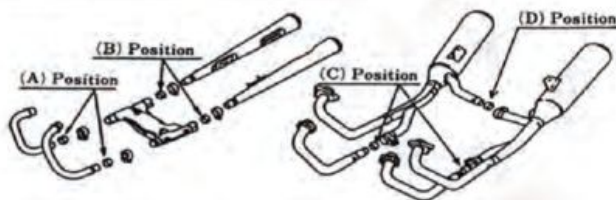

* While stocks last

If you don't know the correct place of the connecting gasket, please see gaskets by dimensions on the tab in the following pages

Exhaust and connecting exhaust gaskets

By unit

Type	Cylinder head exit	Connect. exh. gasket	Type
SUZUKI			
VS600 Intruder	95-98 653 013 4,40 €	653 105 14,90 €	
		651 129 16,90 €	
GS650GX, GZ	81-82 652 001 3,90 €	653 101 8,90 €	C
DL650 V-Strom	04-10 651 013 3,00 €	651 126 15,70 €	
	11-18	651 126 15,70 €	
DR650SE	96-00 651 013 3,00 €		
GR650 bicylinders	83-85 651 012 3,00 €		
GS650G Katana	81-82 652 001 3,90 €		
GSF650 Bandit	05-06	651 139 28,90 €	
		653 023 8,90 €	
	07-10	653 106 25,90 €	
	11-18	653 106 25,90 €	
LS650 Savage	86-00 653 013 4,40 €		
SV650N, S	99-10 651 013 3,00 €	651 126 15,70 €	
GSX650F	08-10 653 023 8,90 €	653 106 25,90 €	
	11-18	653 106 25,90 €	
650 SFV Gladius	09-13 651 013 3,00 €	651 126 15,70 €	
XF650 Freewind	97-00 651 013 3,00 €	651 126 15,70 €	
	01	651 126 15,70 €	
GS750B (C,N)	77-79 651 012 3,00 €	651 146 9,40 €	C
GS750D (B,C,N)	77-79 651 012 3,00 €	651 146 9,40 €	C
GS750E (C,N)	78-79 651 012 3,00 €	651 146 9,40 €	C
GS750LN	79 651 012 3,00 €	652 104 8,90 €	A
GSX750 (T,X)	80-81 651 012 3,00 €	653 102 9,90 €	C
GSX750E (T,X,Z)	80-82 651 012 3,00 €	653 102 9,90 €	C
GSX750LT, LX	80-81 651 012 3,00 €	653 102 9,90 €	C
GSX750S (Z)	82 651 012 3,00 €	653 102 9,90 €	C
VS750GL Intruder (G,H,J,K,L,M)	86-91 653 013 4,40 €	653 105 14,90 €	
DR750	88-89 651 011 3,90 €		
GS750, E 8 valves	77-79 651 012 3,00 €		
GSR750	11-18 652 001 3,90 €		
GSX750E 16 valves	80-86 651 012 3,00 €		
GSX750EF 16 valves	84-89 652 001 3,90 €		
GSX750F	88-04 652 001 3,90 €		
GSX750 Inazuma	98-03 652 001 3,90 €	651 139 28,90 €	
GSX-R750	85-91 652 001 3,90 €		
	92-95 651 022 4,50 €		
	96-05 652 001 3,90 €		
	08-10 652 001 3,90 €	651 115 11,90 €	B
	11-17 652 001 3,90 €	651 115 11,90 €	
VS750 Intruder	85-92 653 013 4,40 €	653 105 14,90 €	
VZ800 Intruder	05-09 653 013 4,40 €	653 107 11,90 €	
DR800	90-98 651 011 3,90 €		
VX800	90-03 653 013 4,40 €		
GS850GT, GX	80-81 651 012 3,00 €	652 104 8,90 €	A
		652 104 8,90 €	B
GS850GL Chopper	80 651 012 3,00 €		
GS850G cardan	79-84 651 012 3,00 €	652 104 8,90 €	C
RF900R	94-96 653 012 4,10 €	653 700 7,30 €	
SV1000 N, S	03-07	651 115 11,90 €	B
TL1000S	97-04 651 011 3,90 €	651 132 18,90 €	
DL1000 V-Strom	97-10 651 011 3,90 €	651 132 18,90 €	
TL1000R,S	98-03 651 011 3,90 €	651 132 18,90 €	
GS1000	78-80 651 012 3,00 €	653 102 9,90 €	C
GS1000G cardan	80-82 651 012 3,00 €	653 102 9,90 €	C
GSX-R1000	01-02 652 001 3,90 €	651 130 16,90 €	
	03-06 652 001 3,90 €		
	07-18 651 013 3,00 €	651 132 18,90 €	
GS1100G 8 valves	82-84 651 012 3,00 €		