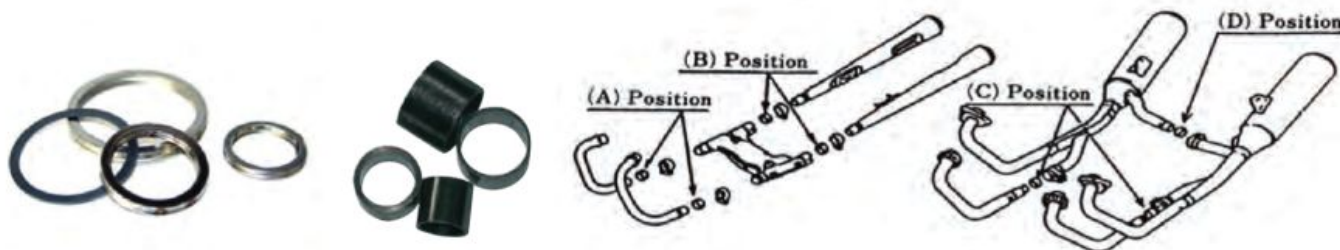

Exhaust and connecting exhaust gaskets

By unit

Type	Cylinder head exit	Connect. exh. gasket	Type
APRILIA			
125 RS, Replica	95-10	656 008 1,90 €	
650 Pegaso Strada , Fun , Factory , Trail	05-09	652 009 3,90 €	652 103 8,90 €
750 Dorsoduro, ABS	07-09	651 009 3,90 €	651 115 11,90 €
	10-18	651 009 3,90 €	651 115 11,90 €
750 Shiver GT	09-18		651 139 28,90 €
			651 115 11,90 €
			651 139 28,90 €
750 Shiver	07-18	651 009 3,90 €	651 139 28,90 €
			651 115 11,90 €
850 Mana , GT, ABS	09-18	651 009 3,90 €	651 106 11,90 €
RSV1000, Factory, R Factory	00-09		651 139 28,90 €
Tuono 1000, Factory, R	06-10		651 139 28,90 €
RSV4 1000, APRC, Factory	09-15	654 024 8,10 €	651 139 28,90 €
Tuono 1000 V4	11-15	654 024 8,10 €	651 139 28,90 €
1200 Caponord, Dorsoduro	11-13	655 000 6,50 €	651 139 28,90 €
BMW			
K75, C, RT, S	F-S/F-P/N-T 84-97	651152 1,90 €	
F800 GS, R, S, ST	04-10	651156 7,70 €	
K1	K-P 89-93	651152 1,90 €	
K100, LT, RS, RT	D-J/D-R/K-M/K-P 83-94	651152 1,90 €	
K1100 LT, RS	93-98	651152 1,90 €	
R1100 GS	98-06	651153 4,10 €	
R1150 GS, Adventure, R	98-02	651154 9,50 €	
R1200 GS, Adventure, R, ST	03-09	651155 10,40 €	
CAGIVA			
125 S2, WSX	84-88	656 001 2,20 €	
125 Mito, R	R-V 94-97	656 001 2,20 €	
125 Raptor	05	656 001 2,20 €	
125 Roadster	R-V 94-97	656 001 2,20 €	
350 T4	E-R 87-91	651 067 3,10 €	
500 T4	E-R 87-90	651 067 3,10 €	
650 Elefant, Indiana	78-89	656 005 2,90 €	
750 Elefant	87-90	656 005 2,90 €	
900 Elefant, Gran Canyon	91-00	656 004 3,80 €	
1000 Navigator, Raptor, V-Raptor	00-05	651157 6,20 €	
DERBI			
125 Senda R,SM, R-SM DRD 4T	06-11		651 120 14,90 €
125 GPR	09-13		651 120 14,90 €
125 Cross City	07-08		651 120 14,90 €
125 Mulhacen	07-13		651 120 14,90 €
DUCATI			
600 Monster, Dark	94-01	656 004 3,80 €	
600 SS	94-99	656 005 2,90 €	
695, 696 Monster	07-16	656 004 3,80 €	
748 Superbike, Biposto	97-02	656 007 5,40 €	
748 Strada, SP	97-02	656 007 5,40 €	
750 GT, S, SS	72-74	656 006 4,20 €	
750 F1, Paso, Sport	85-98	656 005 2,90 €	